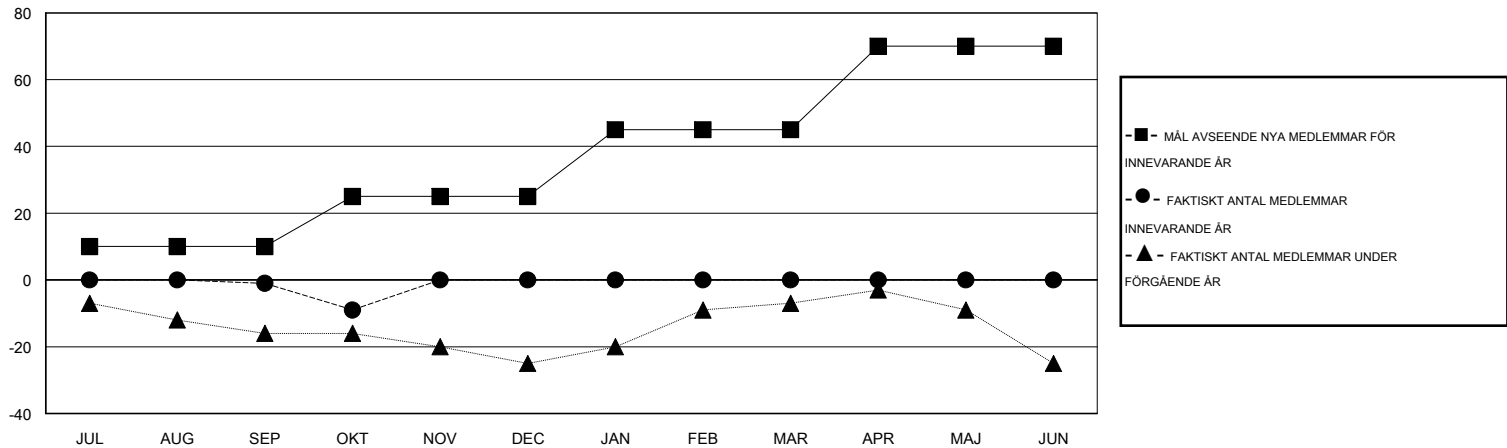

MONTHLY MEMBERSHIP PROGRESS REPORT

District 101SV

Results as of: 10/31/2016

GMT: Kenneth Persson

OMRÅDE SWEDEN

GMT KO 4

Klubbar					Medlemmar				
RESULTAT FÖR 2016-2017					RESULTAT FÖR 2016-2017				
KVARTAL	MÅL AVSEENDE NYA KLUBBAR	NYA KLUBBAR	AVFÖRDA KLUBBAR	NETTOTILLVÄX T/MINSKNING	KVARTAL	MÅL AVSEENDE NYA MEDLEMMAR	CHARTER OCH TILLAGDA NYA MEDLEMMAR	AVFÖRDA MEDLEMMAR	NETTOTILLVÄX T/MINSKNING
JUL/AUG/SEP	0	0	0	0	JUL/AUG/SEP	10	14	15	-1
OKT/NOV/DEC	0	0	0	0	OKT/NOV/DEC	15	2	10	-8
JAN/FEB/MAR	0	0	0	0	JAN/FEB/MAR	20	0	0	0
APR/MAJ/JUN	0	0	0	0	APR/MAJ/JUN	25	0	0	0

MÅL OCH FAKTISKT ANTAL NYA KLUBBAR

MÅL OCH FAKTISKT ANTAL MEDLEMMAR

NEDLAGDA KLUBBAR: 0	10 CLUBS OF 42 TOG UPP EN ELLER FLER NYA MEDLEMMAR	KÖNSFÖRDELNING
		MAN 1,001 (84.47%)
		KVINNA 184 (15.53%)
AVFÖRDA MEDLEMMAR	KLICKA HÄR FÖR INFORMATION OM STATUS	FAMILJMEDLEMMAR 136
AVLIDNA 1		HUVUDMAN I HUSHÄLLET 68
NEDLAGD KLUBB 0		INGEN HUVUDMAN I HUSHÄLLET 68
ÖVRIGA 24		
TOTAL 25		