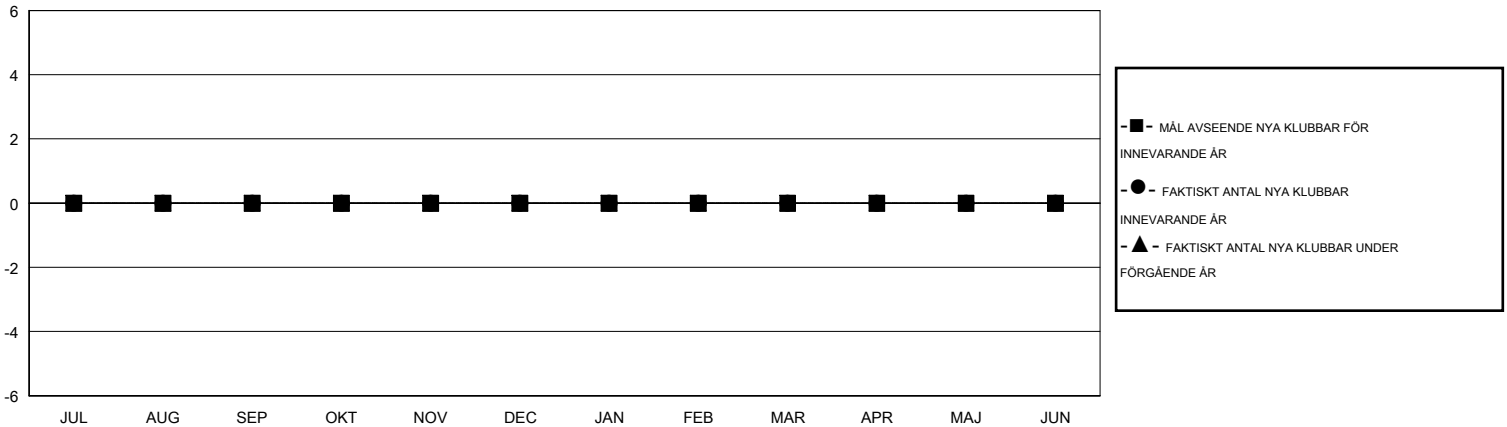

MONTHLY MEMBERSHIP PROGRESS REPORT

District 101SV

Results as of: 10/31/2016

GMT: Kenneth Persson

OMRÅDE SWEDEN

GMT KO 4

Klubbar					Medlemmar				
RESULTAT FÖR 2016-2017					RESULTAT FÖR 2016-2017				
KVARTAL	MÅL AVSEENDE NYA KLUBBAR	NYA KLUBBAR	AVFÖRDA KLUBBAR	NETTOTILLVÄX T/MINSKNING	KVARTAL	MÅL AVSEENDE NYA MEDLEMMAR	CHARTER OCH TILLAGDA NYA MEDLEMMAR	AVFÖRDA MEDLEMMAR	NETTOTILLVÄX T/MINSKNING
JUL/AUG/SEP	0	0	0	0	JUL/AUG/SEP	10	14	15	-1
OKT/NOV/DEC	0	0	0	0	OKT/NOV/DEC	15	2	10	-8
JAN/FEB/MAR	0	0	0	0	JAN/FEB/MAR	20	0	0	0
APR/MAJ/JUN	0	0	0	0	APR/MAJ/JUN	25	0	0	0

MÅL OCH FAKTISKT ANTAL NYA KLUBBAR